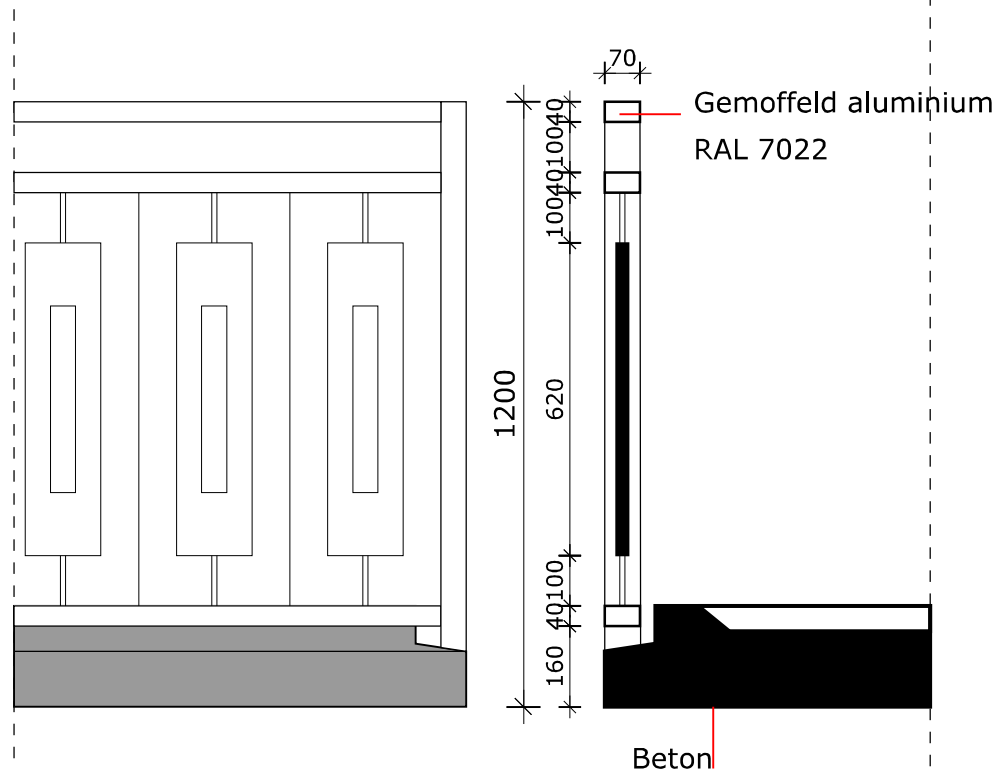

Details balkonhekken

Projectnummer
2635

Details
7 juli 2016

Gewijzigd

Schaal 1:15

3

Projectnummer
2635

Details
7 juli 2016

Gewijzigd

Schaal 1:15

4

5

Projectnummer
2635

Details
7 juli 2016

Gewijzigd

Schaal 1:15