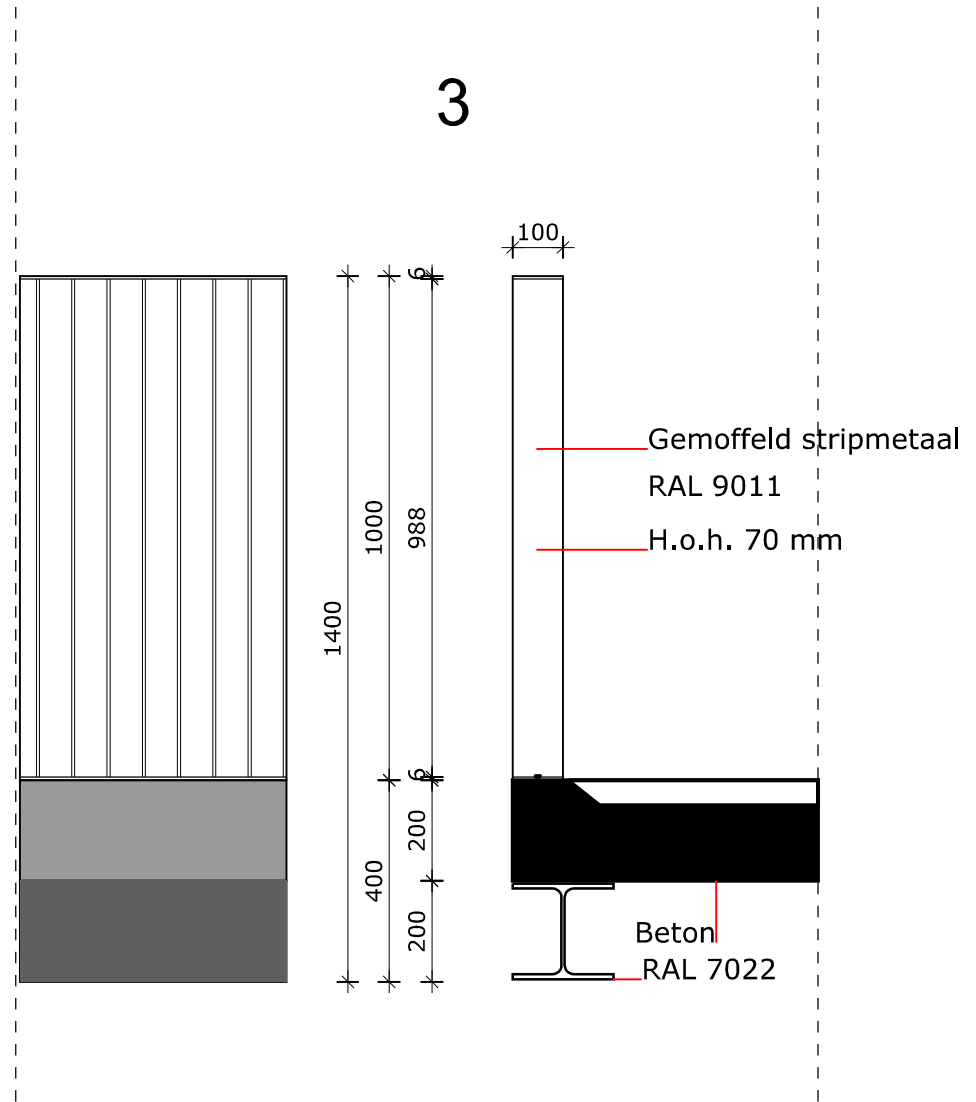

Details balkonhekken

Projectnummer
2635

Details
7 juli 2016

Gewijzigd

Schaal 1:15

3

Projectnummer
2635

Details
7 juli 2016

Gewijzigd

Schaal 1:15

4

5

Projectnummer
2635

Details
7 juli 2016

Gewijzigd

Schaal 1:15