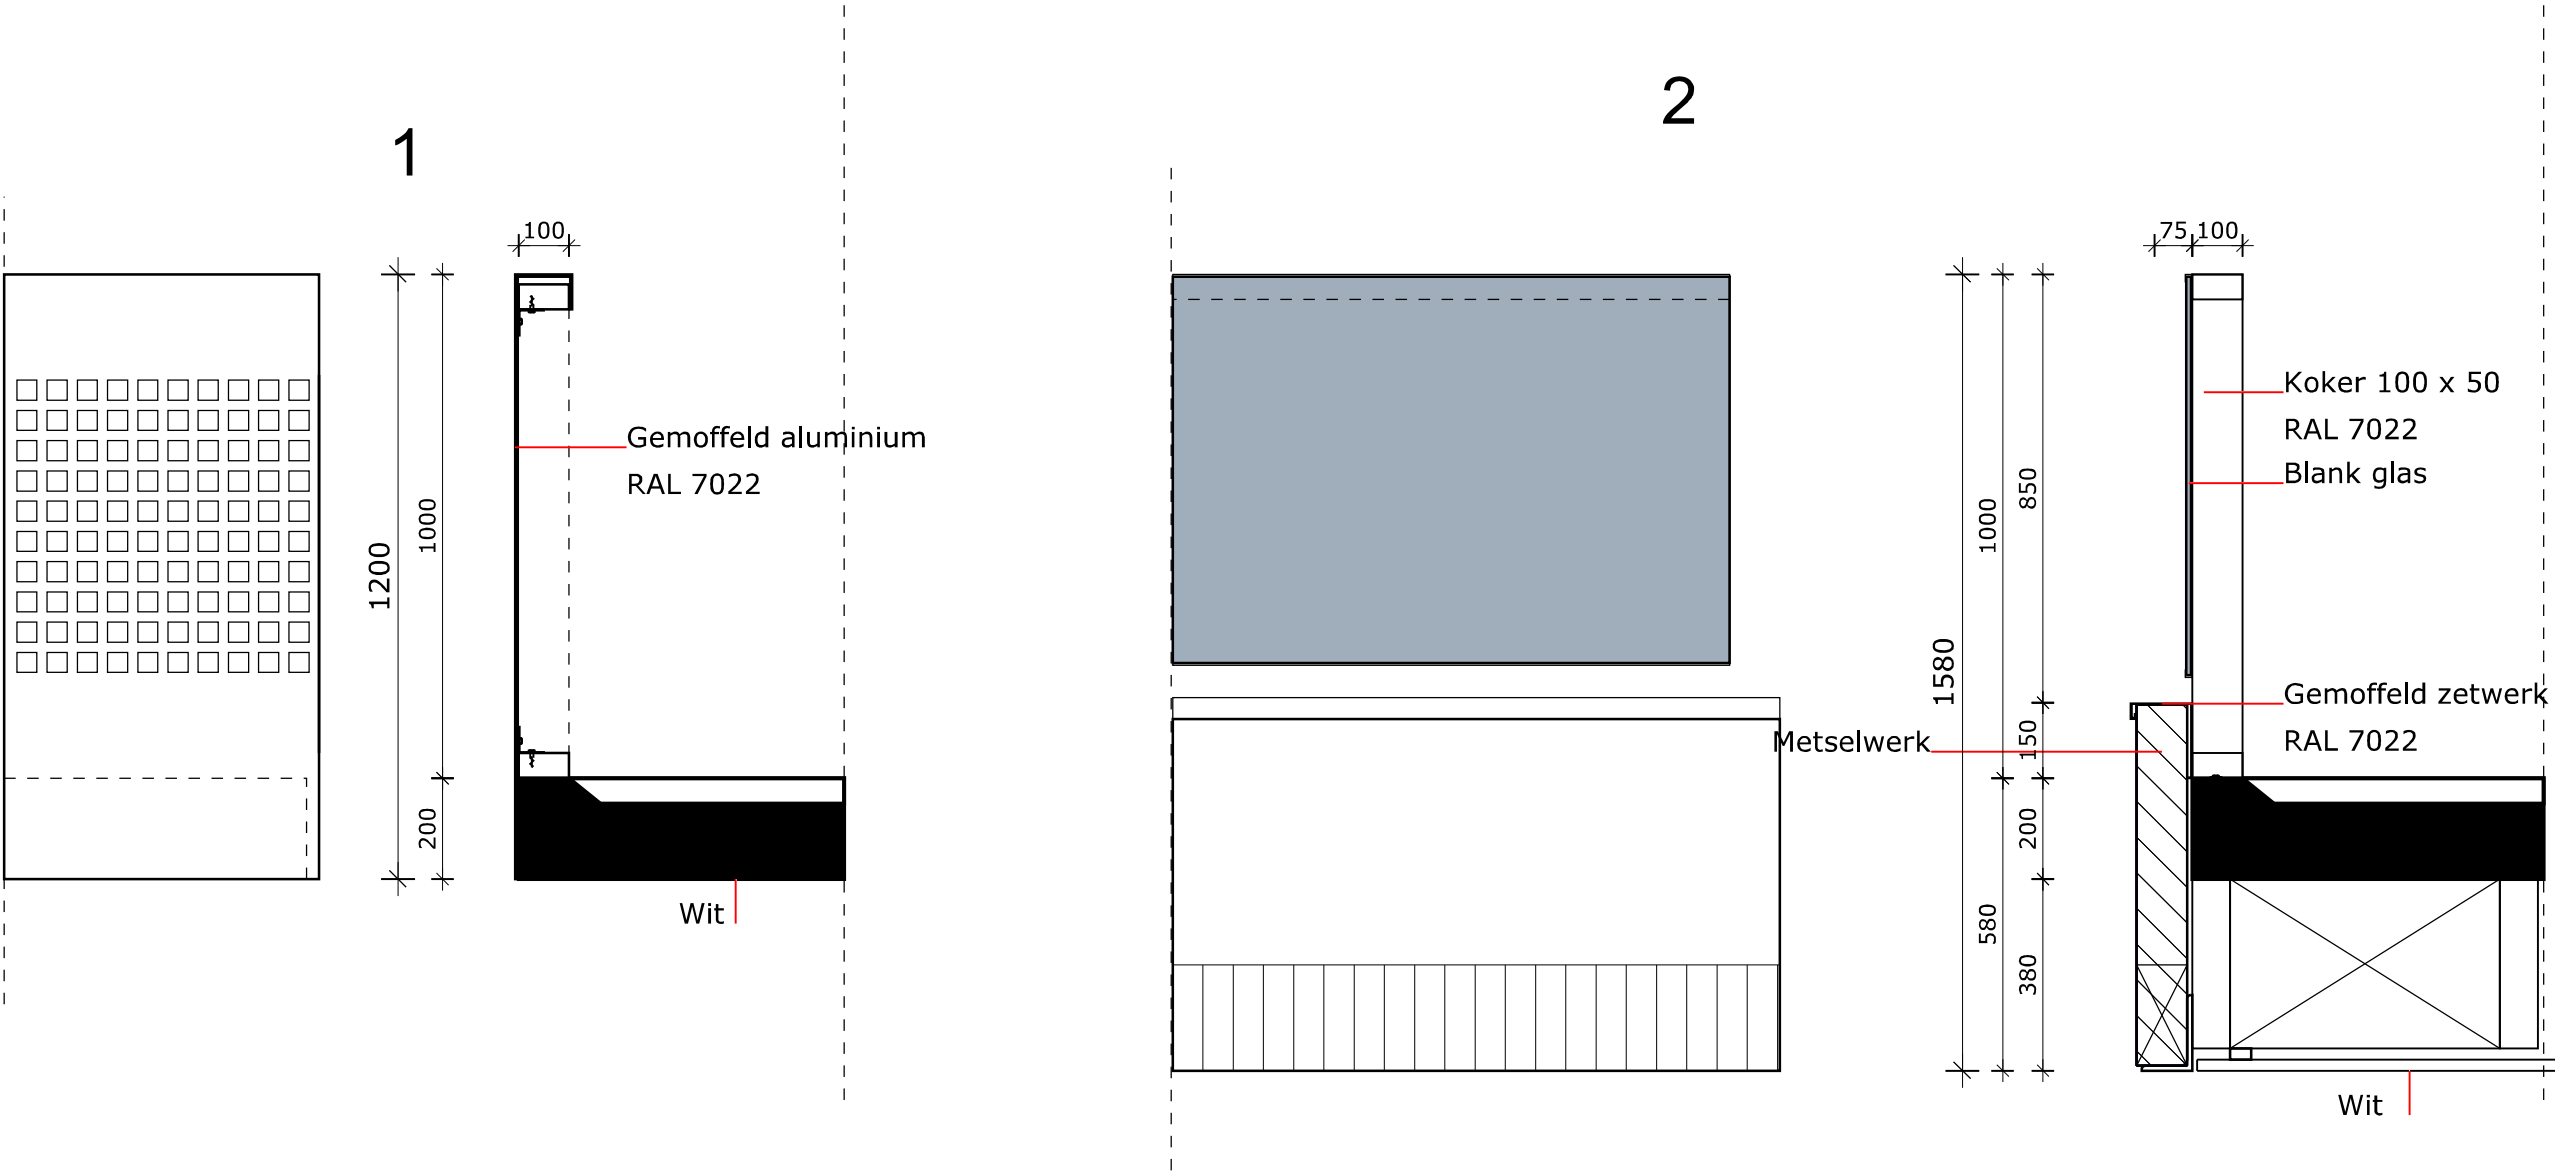

Details balkonhekken

Projectnummer
2635

Details
7 juli 2016

Gewijzigd

Schaal 1:15

3

Projectnummer
2635

Details
7 juli 2016

Gewijzigd

Schaal 1:15

4

5

Projectnummer
2635

Details
7 juli 2016

Gewijzigd

Schaal 1:15