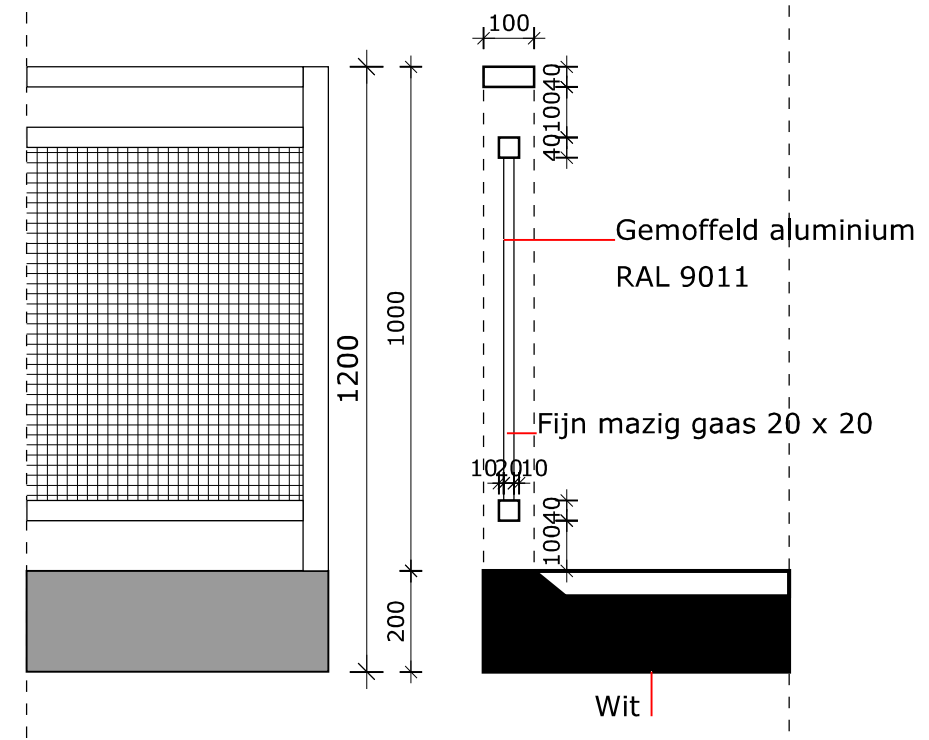

Gewijzigd

Schaal 1:15

4

5

Projectnummer
2635

Details
7 juli 2016

Gewijzigd

Schaal 1:15